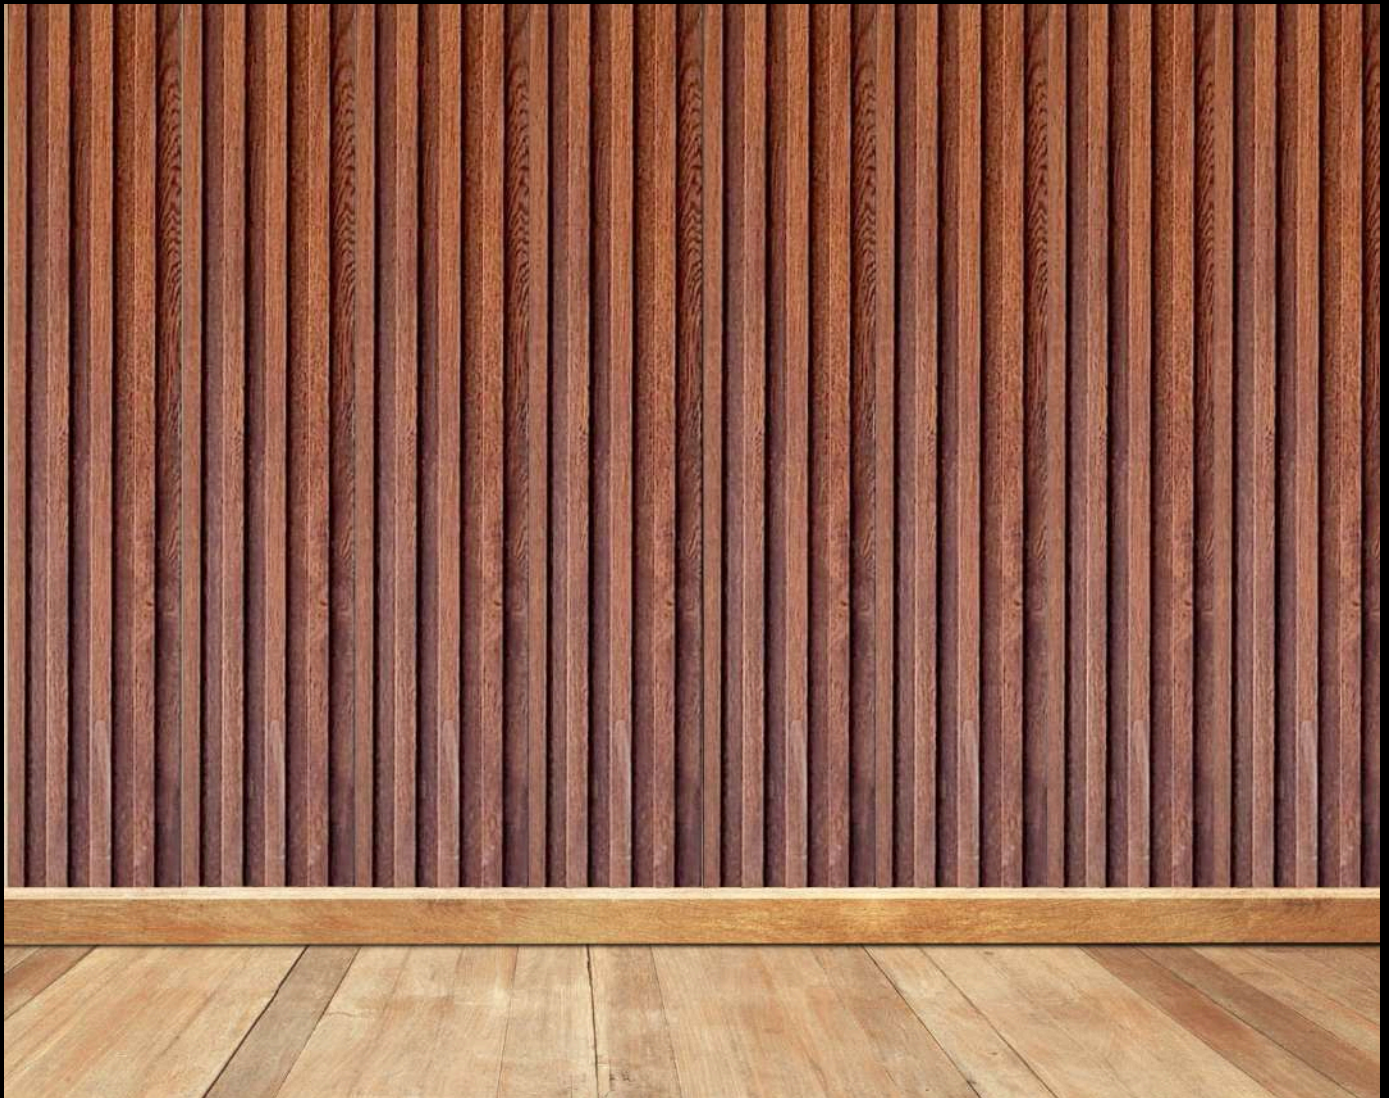

Code No - WA-2313

Size - 23×160 mm

Length - 2900 mm

Code No - WA-2314  
Size - 23×160 mm  
Length - 2900 mm

Code No - WA-2319  
Size - 23×160 mm  
Length - 2900 mm

Code No - WA-2320

Size - 23×160 mm

Length - 2900 mm